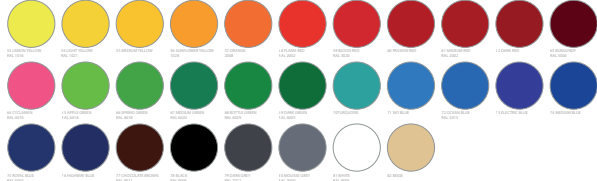

BRILLANT / GLOSSY / BRILLANTE